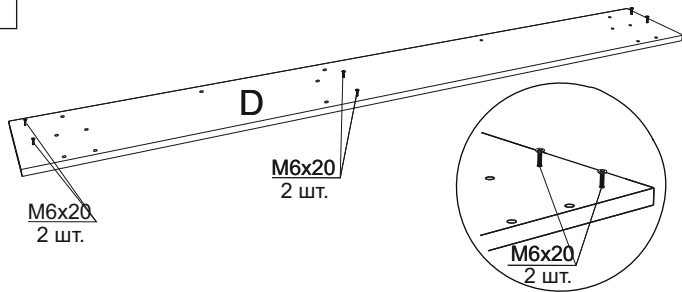

- M6x60 2 шт.
- M6x50 6 шт.
- M6x40 32 шт.
- M6x20 22 шт.
- M6x12 4 шт.
- Гайка Эриксона 4 шт.

2 шт.

8 шт.

18 шт.\*

8 шт.

1 шт.

\* 19 шт. при ширине 120 см.

## Инструкция по сборке кровати Emily

[www.sonum.ru](http://www.sonum.ru)

4 шт.

4 шт.

В,С можно менять местами

4

5

6