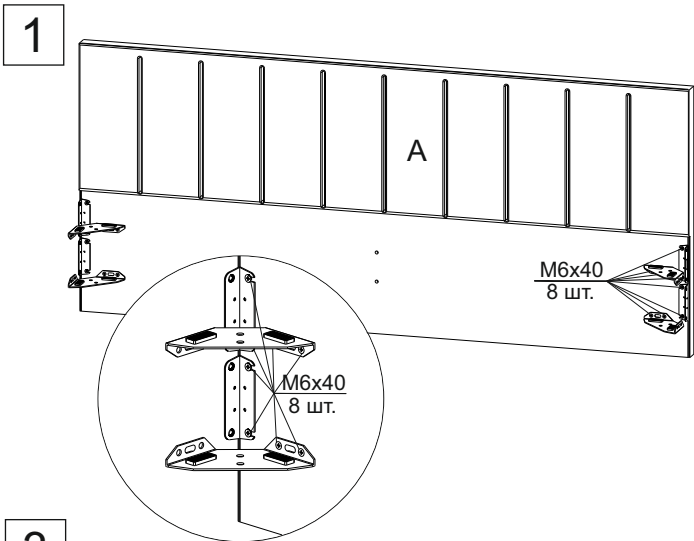

- M6x60 2 шт.
- M6x50 6 шт.
- M6x40 32 шт.
- M6x20 22 шт.
- M6x12 4 шт.
- Гайка Эриксона 4 шт.

2 шт.

8 шт.

18 шт.\*

8 шт.

1 шт.

\* 19 шт. при ширине 120 см.

## Инструкция по сборке кровати Emily

[www.sonum.ru](http://www.sonum.ru)

4 шт.

4 шт.

В,С можно менять местами

4

5

6